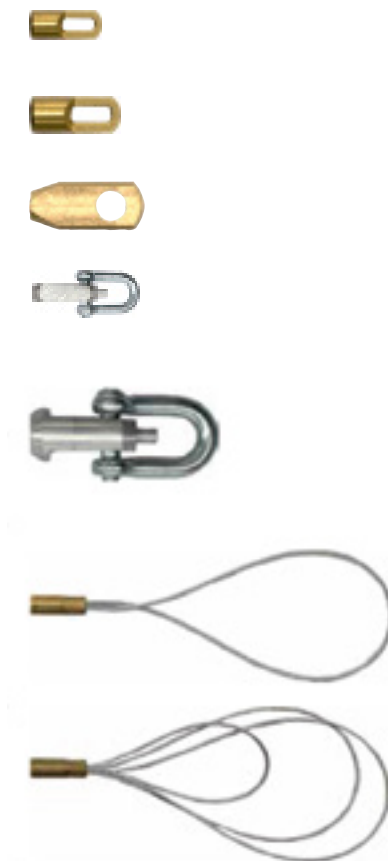

ACCESORIOS DE RECAMBIO PARA GUÍAS

Accesorios tirantes

AT6.M5	Ø 6 mm M5, guías Ø 3/4,5 mm
AT8.M5	Ø 8 mm M5, guías Ø 5/6 mm
AT10.M5	Ø 10 mm M5, guías Ø 3/6 mm
AGT30.M5	Ø 30 mm M5, guías Ø 5/6 mm
AGT30.M12	Ø 30 mm M12, guías Ø 9/11 mm
AGT53.M12	Ø 50 mm M12, guías Ø 9/11 mm
AL6.M5.1	M5, guías Ø 3/4,5 mm
AL6.M5.3	M5, guías Ø 3/4,5 mm

Accesorios tirantes

AC6.M5.49	Cable Ø 4-5 mm, M5 guía Ø 3-4,5 mm
AC6.M5.915	Cable Ø 9-15 mm, M5 guía Ø 3-4,5 mm

Accesorios tirantes

AGFM5.M5	Ø 6 mm, M5 guía Ø 3/4,5 mm
AGM5.M5	Torniquete Ø 12 mm, M5 guía Ø 4/6 mm
AGM12.M12	Torniquete Ø 25 mm, M5 guía Ø 9/11 mm