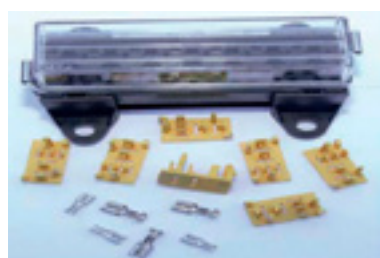

KIT PORTAFUSIBLE

RoHS

SERIE	VOLT.		
MAXI	32V	1	FUS-PF-500 4 vías
MAXI	32V	1	FUS-PF-800 4 vías
MAXI	32V	1	FUS-PF-900 2 vías
MEGA	32V	1	FUS-PF-380 1 vía
MINIRELE	32V	1	FUS-PTR-119 7 vías