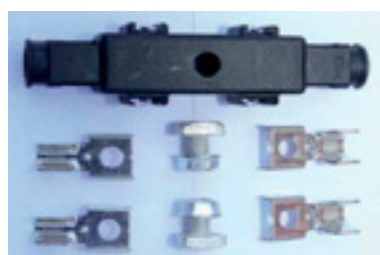

KIT PORTAFUSIBLE

RoHS

SERIE	VOLT.		
MAXI	32V	1	FUS-PF-500 4 vías
MAXI	32V	1	FUS-PF-800 4 vías
MAXI	32V	1	FUS-PF-900 2 vías
MEGA	32V	1	FUS-PF-380 1 vía
MINIRELE	32V	1	FUS-PTR-119 7 vías